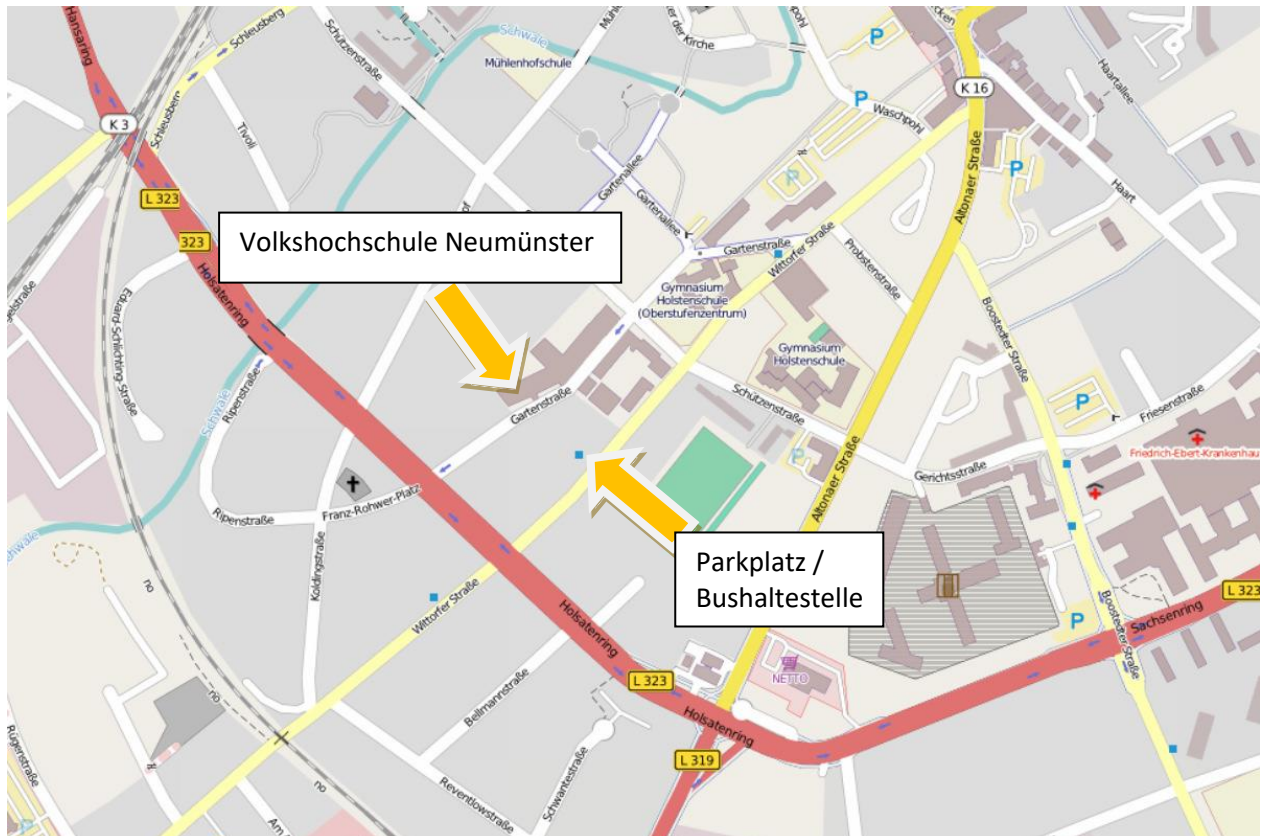

Anfahrt Volkshochschule Neumünster

Anfahrt mit dem PKW:

Die vhs/Kiek in! ist in der Gartenstraße 32, D 24534 Neumünster gelegen. Bitte beachten Sie, dass die Gartenstraße eine Einbahnstraße ist. Von der Altonaer Straße (K16) gelangen Sie über die Schützenstraße zur vhs/Kiek in!, indem Sie die Witorfer Straße überqueren und dann links in die Gartenstraße einbiegen. Beachten Sie die Verkehrsregel „rechts vor links“. Kommen Sie über den Holsatenring (L323), biegen Sie auf die Altonaer Straße Richtung Norden, dann weiter in die Gartenstraße.

Anfahrt mit dem Bus:

Nutzen Sie die Buslinie 12 Neumünster-Padenstedt, die an der Haltestelle vhs/Kiek in! in der Gartenstraße und in der Witorfer Straße hält. Vom Parkplatz in der Witorfer Straße ist die Bushaltestelle gut zu Fuß erreichbar.

Parkplatz und Fahrradständer:

Unseren Parkplatz finden Sie gegenüber der Witorfer Straße 63, D 24534 Neumünster, erreichbar über die Schützenstraße oder den Holsatenring. Eine Ausfahrtmünze erhalten Sie kostenfrei an der Rezeption. Vom Parkplatz aus erreichen Sie die vhs/Kiek in! nach einem kurzen Fußweg von etwa 100 Metern. Zusätzlich stehen Ihnen Fahrradständer in ausreichender Anzahl vor und hinter dem Gebäude in der Gartenstraße 32 zur Verfügung.