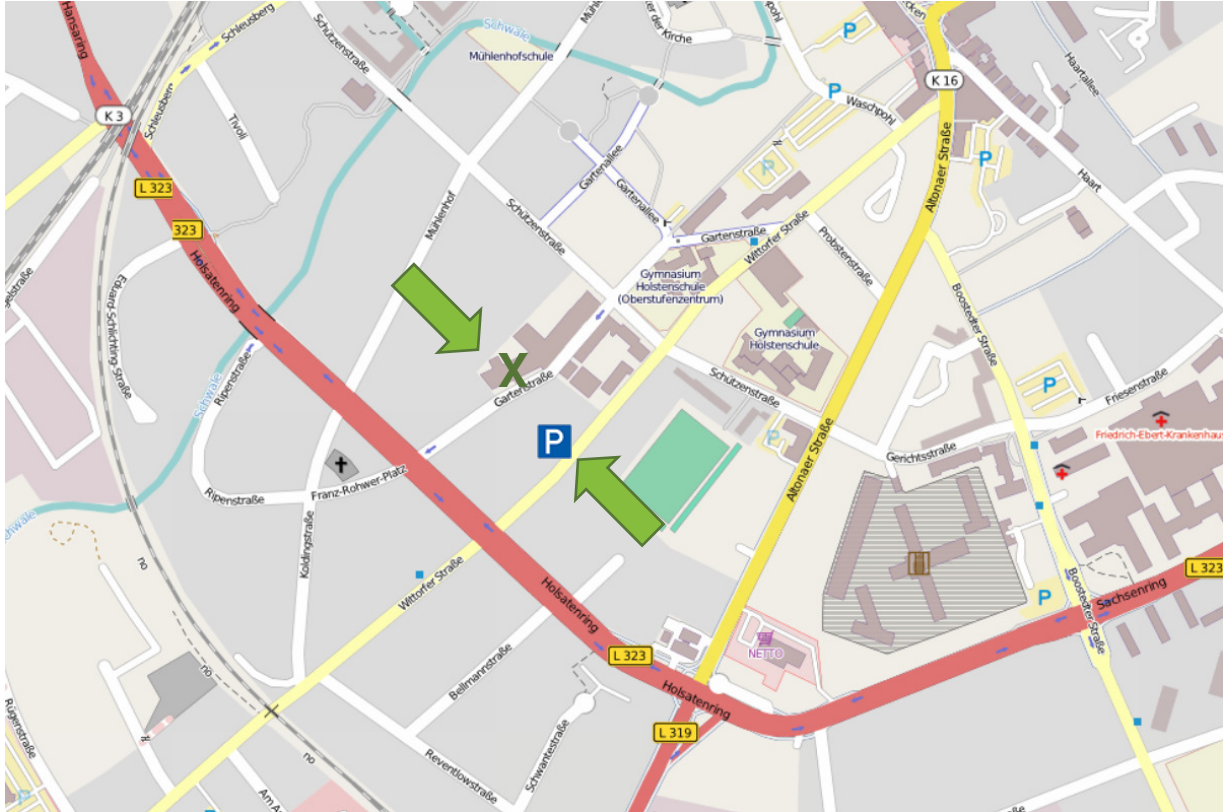

## Anfahrt

Daten von OpenStreetMap <http://www.openstreetmap.org> (veröffentlicht unter ODbL <http://opendatacommons.org/licenses/odbl>)

**X** Sie finden das **Kiek in!** in der **Gartenstraße 32, D 24534 Neumünster**.  
Bitte beachten Sie, dass die Gartenstraße eine Einbahnstraße ist (Richtungspfeile s. Karte).

Wenn Sie aus Richtung Norden oder Süden über die Altonaer Straße (K16) kommen, erreichen Sie das **Kiek in!** über die Schützenstraße, überqueren die Wittorfer Straße und biegen links in die Gartenstraße ein (Achtung: „rechts vor links“). Das **Kiek in!** finden Sie auf der rechten Straßenseite.

Wenn Sie über den Holsatenring (L323) kommen, biegen Sie Richtung Norden in die Altonaer Straße ein und fahren dann – wie oben beschrieben – via Schützenstraße in die Gartenstraße.

**P** Unseren Parkplatz finden Sie gegenüber der **Wittorfer Straße 63, D 24534 Neumünster**.

Die Wittorfer Straße erreichen Sie über die Schützenstraße oder über den Holsatenring. Sie können auf den Parkplatz einfahren – eine Ausfahrtmünze erhalten unsere Gäste kostenfrei an der Rezeption. Vom Parkplatz aus gehen Sie in Verlängerung der Einfahrt zwischen den Häusern durch (ca. 100 m) und überqueren die Gartenstraße. So gelangen Sie direkt zum **Kiek in!** Vor dem Haus in der Gartenstraße gibt es nahezu keine Parkmöglichkeiten.